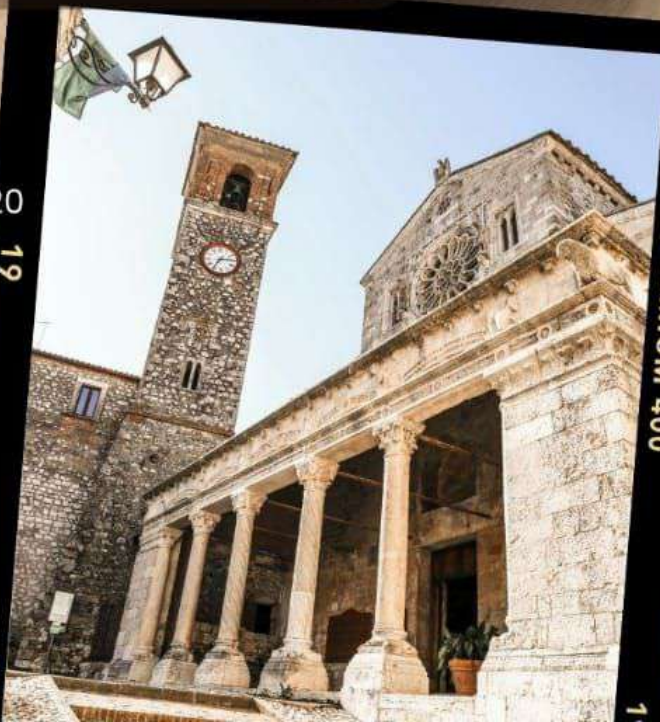

(3 portate, bevande escluse)*

€ 25 a persona

Vocabolo bolognino, 103, 05020
Lugnano in Teverina TR

PREMIUM 400

17

PREMIUM 400

18

PREMIUM 400